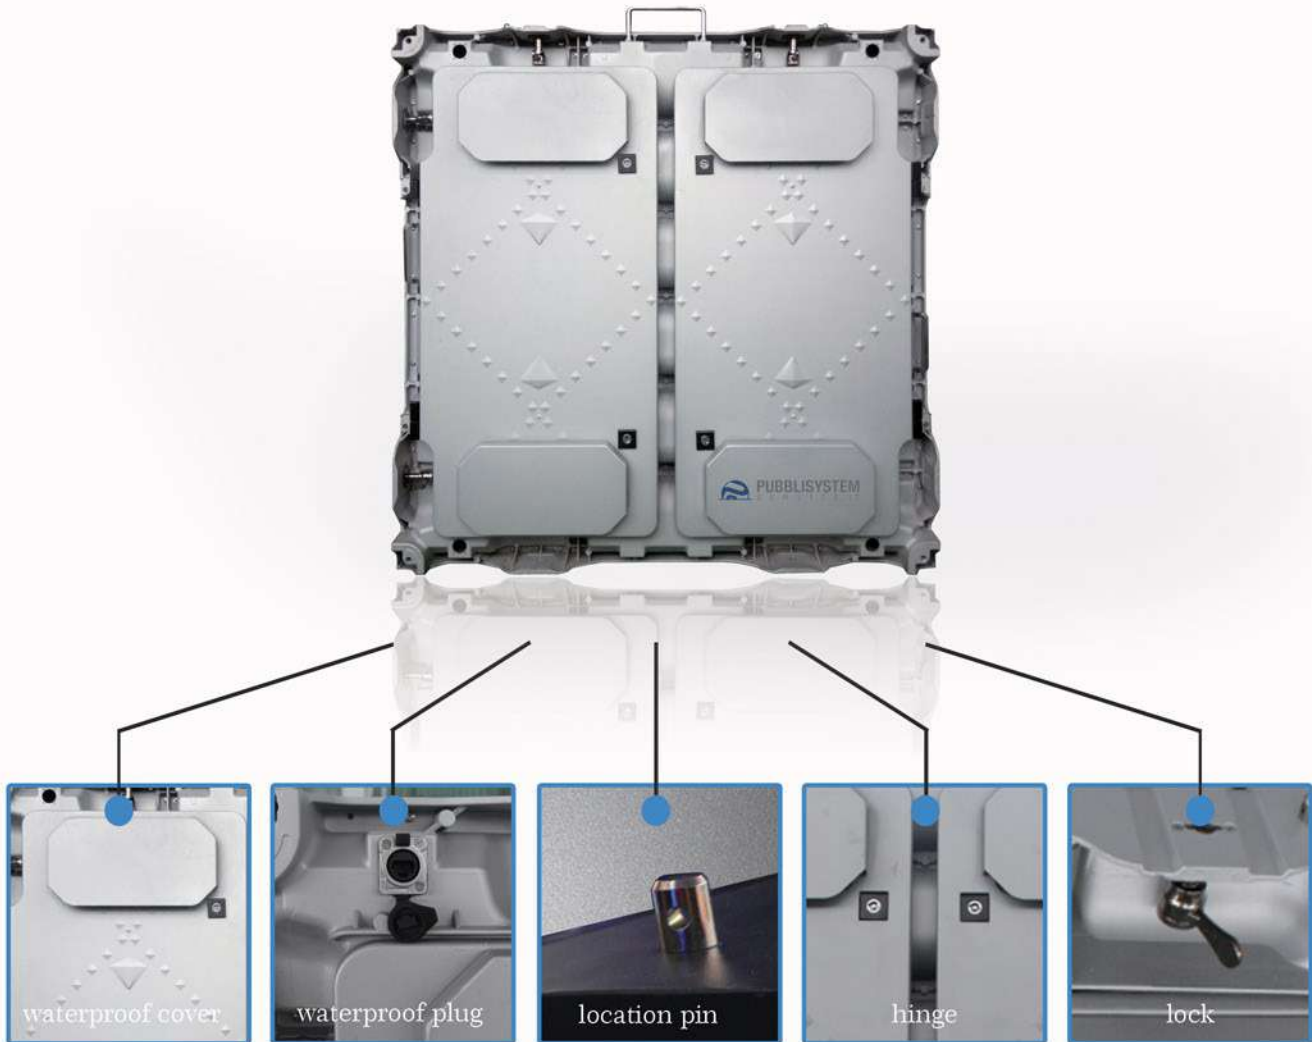

DESIGN INNOVATIVO

Facile installazione. Si installa tramite blocco rapido in 20 secondi.

Alta precisione. Giunzione senza sbavature tramite lavorazione CNC.

Manutenzione semplice anteriore e posteriore.